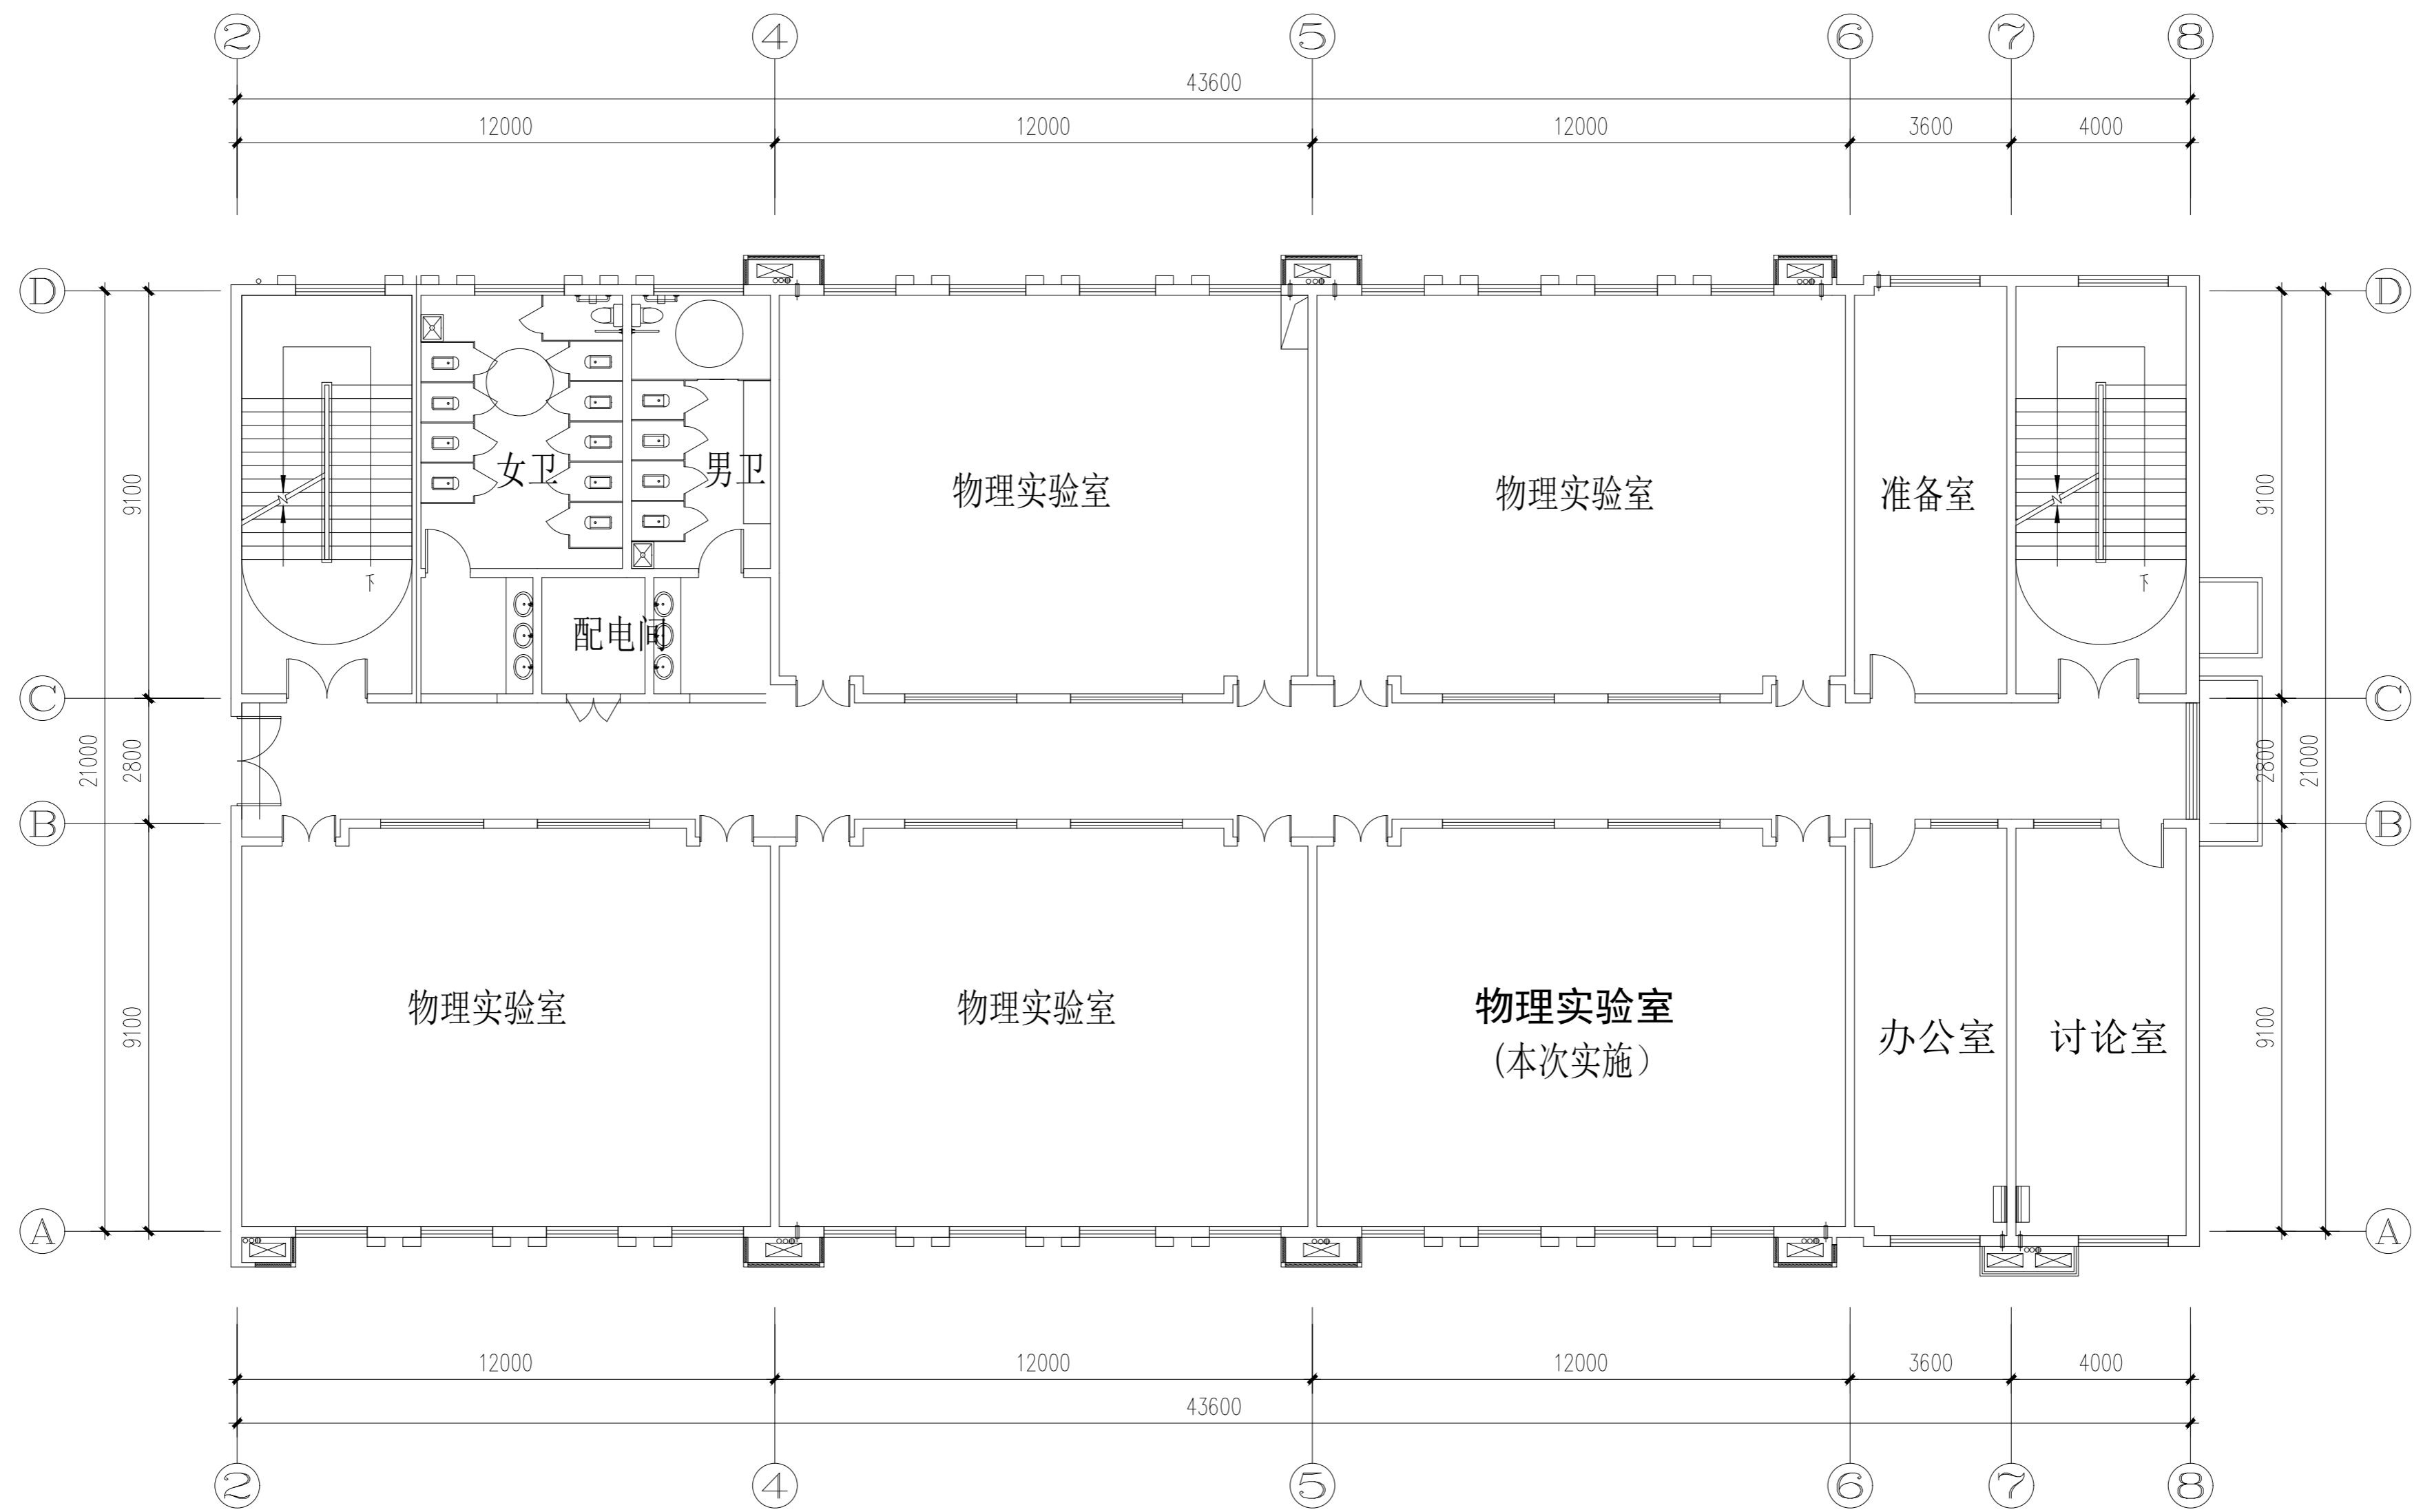

常州市教科院附属中学一层平面图

项目名称	图名	图类	图序	日期	版序	制图

常州市教科院附属中学二层平面图

项目名称	图名	图类	图序	日期	版序	制图