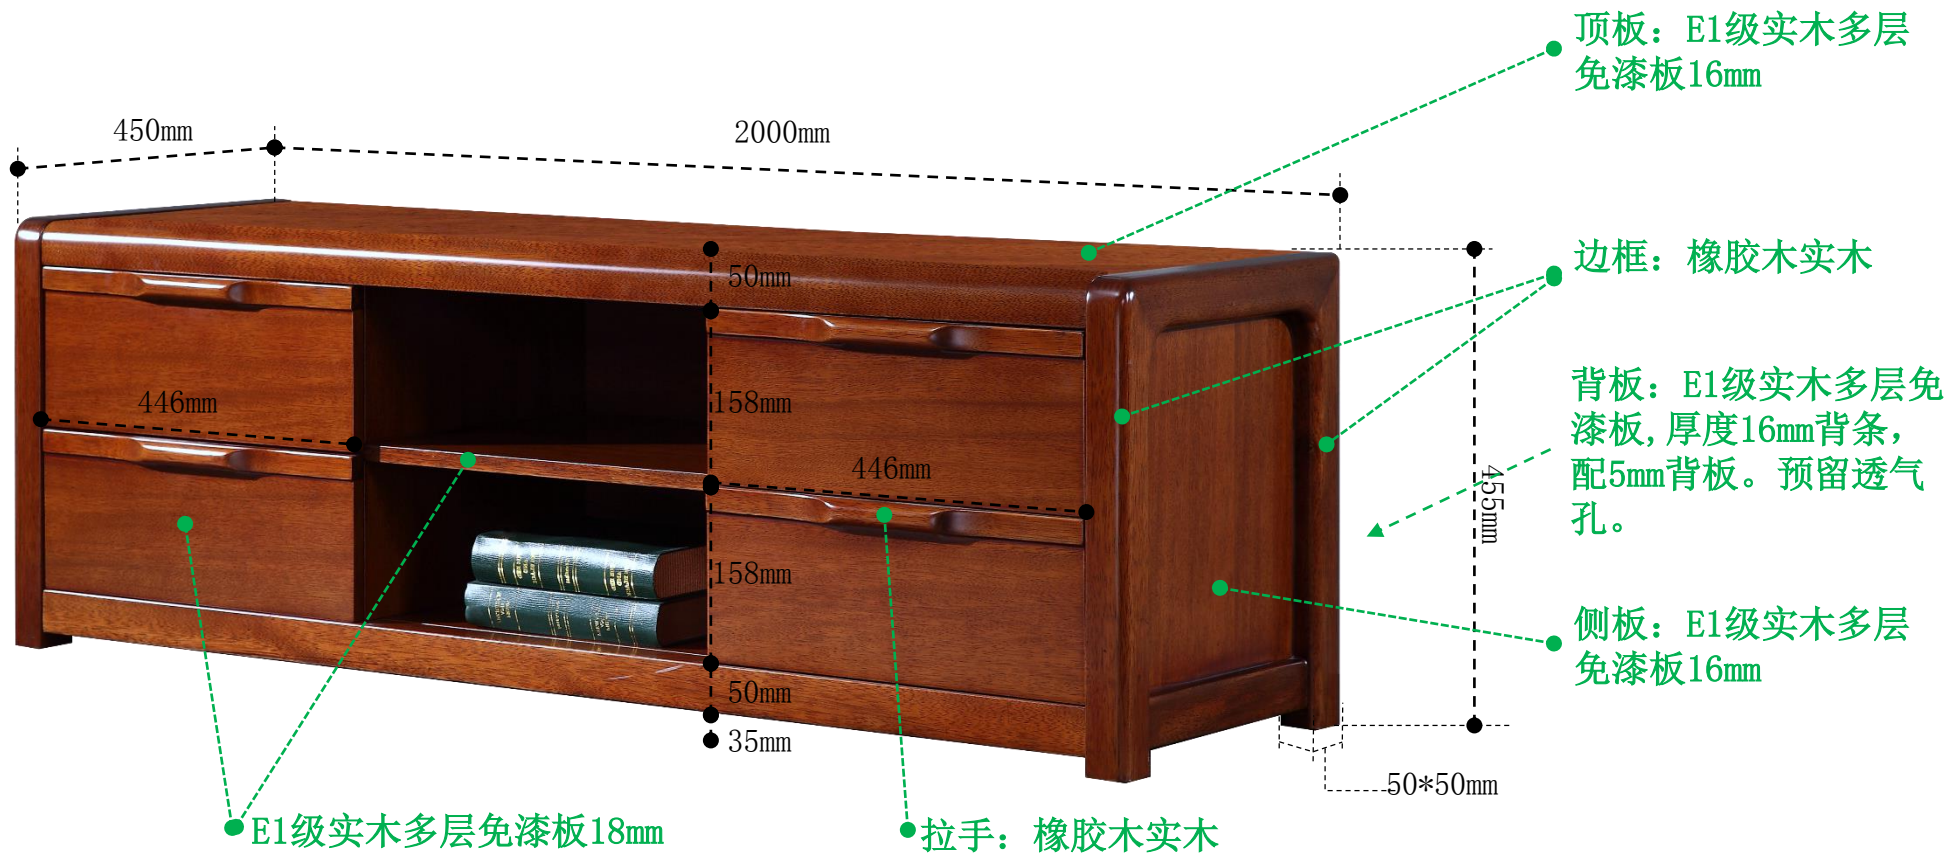

餐桌:1400*800*760

餐椅: 460*535*920

床: 1915*2240*950

床垫1: 1800*2000*210

床头柜485*385*500

衣柜：1750*600*2170

餐桌: 1400*800*760

餐桌：1600*850*760

餐椅: 450*500*965

鞋柜1:1200*350*980 (3门)

沙发一人位：840*845*605

沙发三人位：1840*845*605

大理石颜色：中花白

茶几：1400*700*465

电视柜: 2000*450*455

床1：1940*2150*950

床头柜1: 540*395*515

衣柜1: 2000*600*2140