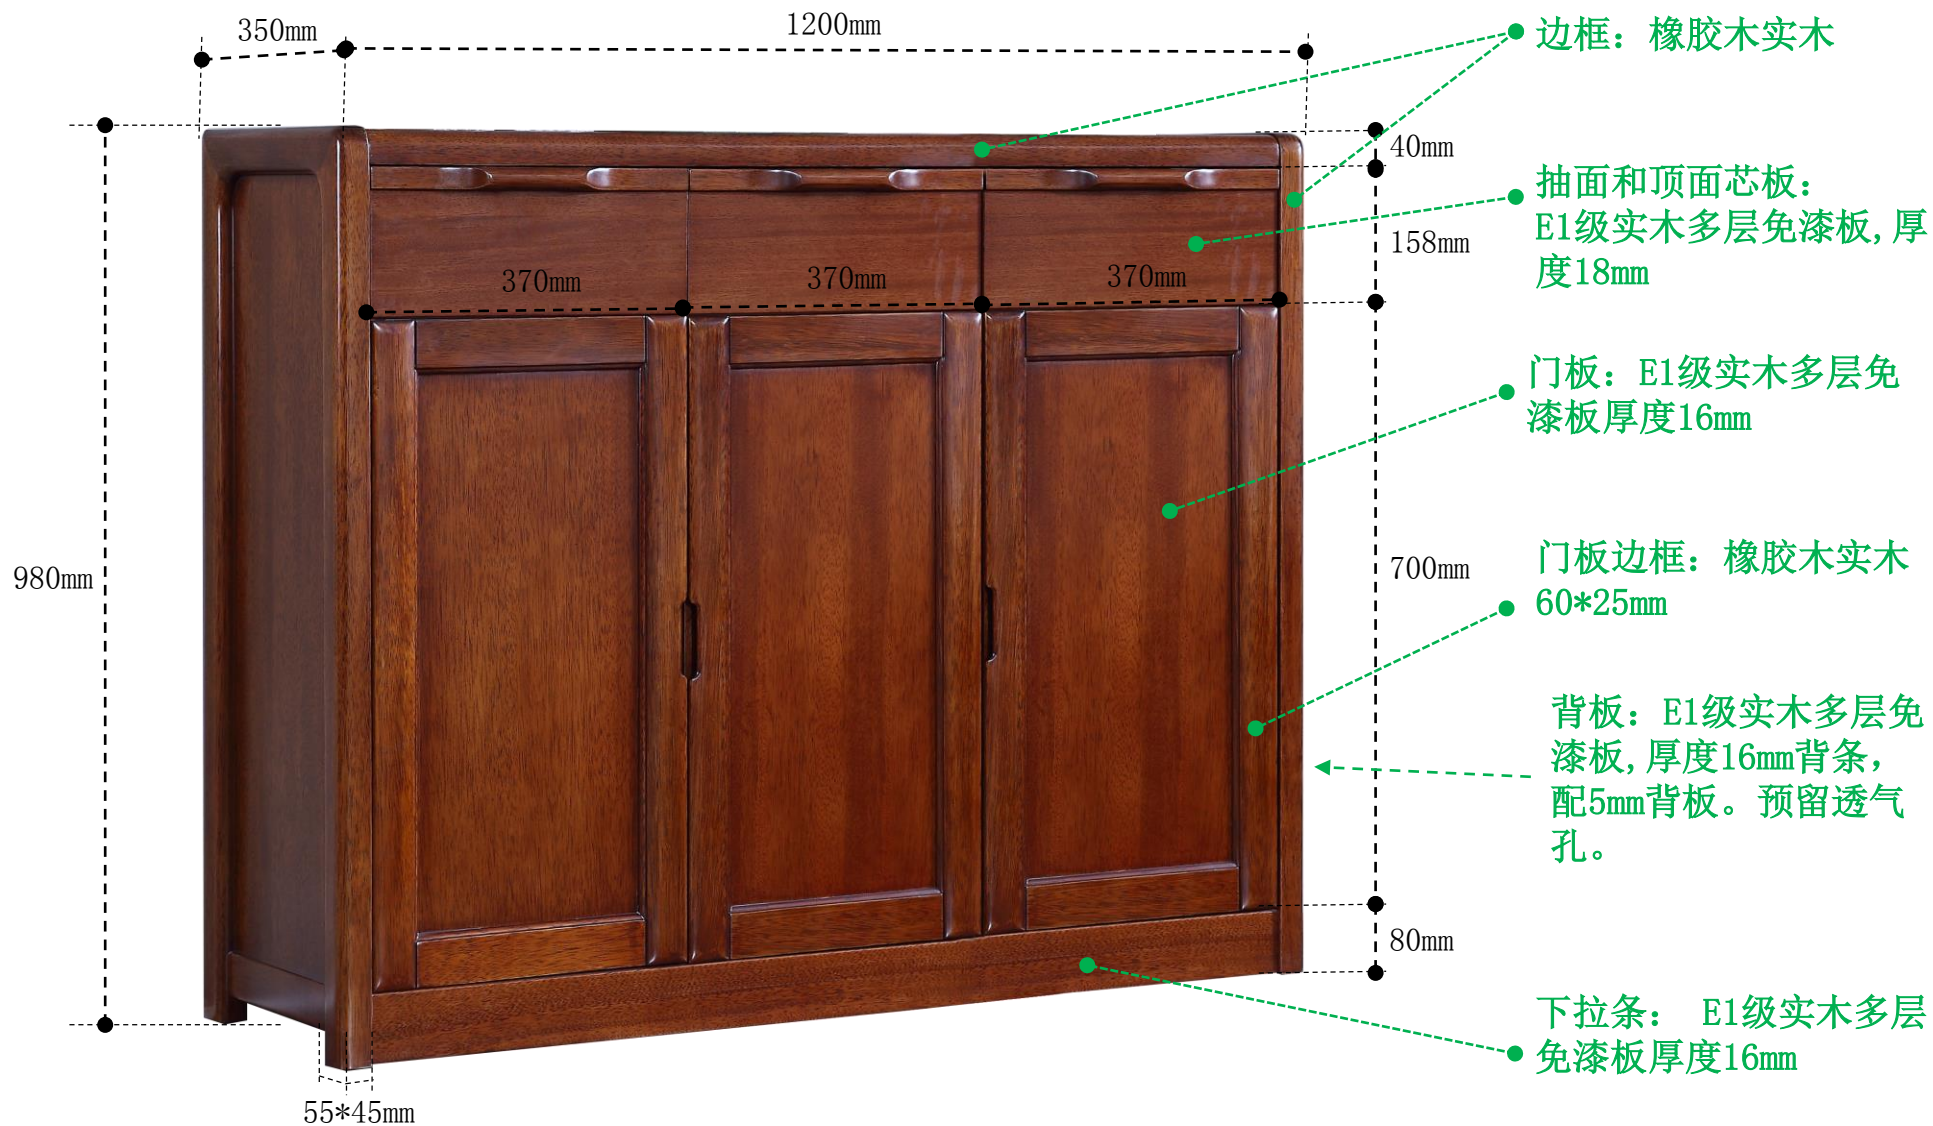

餐桌:1400*800*760

餐椅: 460*535*920

床: 1915*2240*950

床垫1: 1800*2000*210

床头柜485*385*500

衣柜：1750*600*2170

餐桌: 1400*800*760

餐桌：1600*850*760

餐椅: 450*500*965

鞋柜1:1200*350*980 (3门)

沙发一人位：840*845*605

沙发三人位：1840*845*605

大理石颜色：中花白

茶几：1400*700*465

电视柜: 2000*450*455

床1：1940*2150*950

床头柜1: 540*395*515

衣柜1: 2000*600*2140