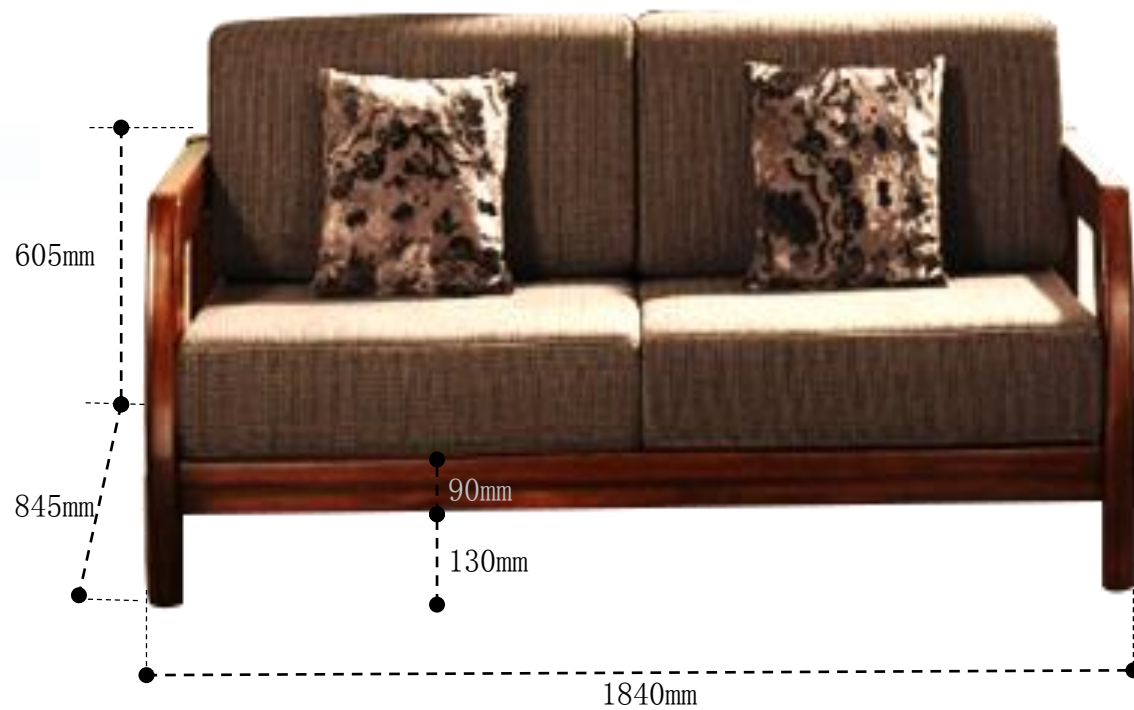

餐桌:1400*800*760

餐椅: 460*535*920

床: 1915*2240*950

床垫1: 1800*2000*210

床头柜485*385*500

衣柜：1750*600*2170

餐桌: 1400*800*760

餐桌：1600*850*760

餐椅: 450*500*965

鞋柜1:1200*350*980 (3门)

沙发一人位：840*845*605

沙发三人位：1840*845*605

大理石颜色：中花白

茶几：1400*700*465

电视柜: 2000*450*455

床1：1940*2150*950

床头柜1: 540*395*515

衣柜1: 2000*600*2140