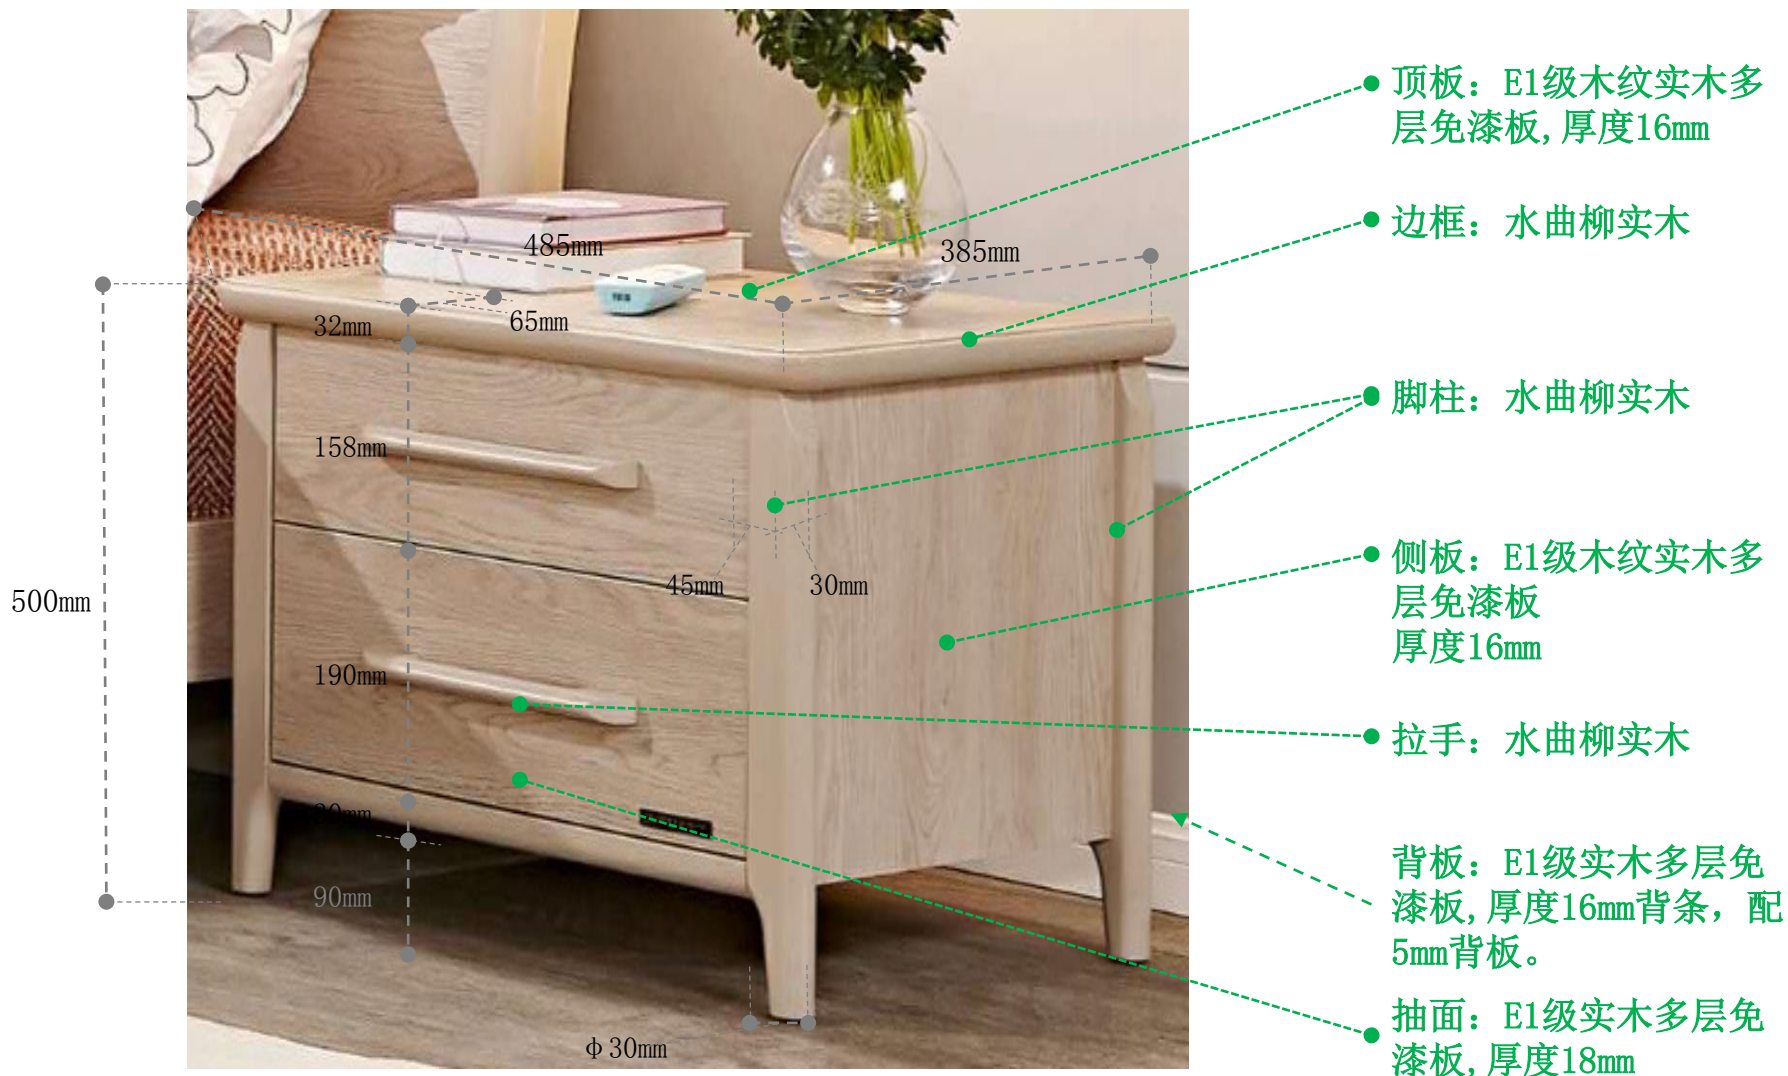

餐桌:1400*800*760

餐椅: 460*535*920

床: 1915*2240*950

床垫1: 1800*2000*210

床头柜485*385*500

衣柜：1750*600*2170

餐桌: 1400*800*760

餐桌：1600*850*760

餐椅: 450*500*965

鞋柜1:1200*350*980 (3门)

沙发一人位：840*845*605

沙发三人位：1840*845*605

大理石颜色：中花白

茶几：1400*700*465

电视柜: 2000*450*455

床1：1940*2150*950

床头柜1: 540*395*515

衣柜1: 2000*600*2140