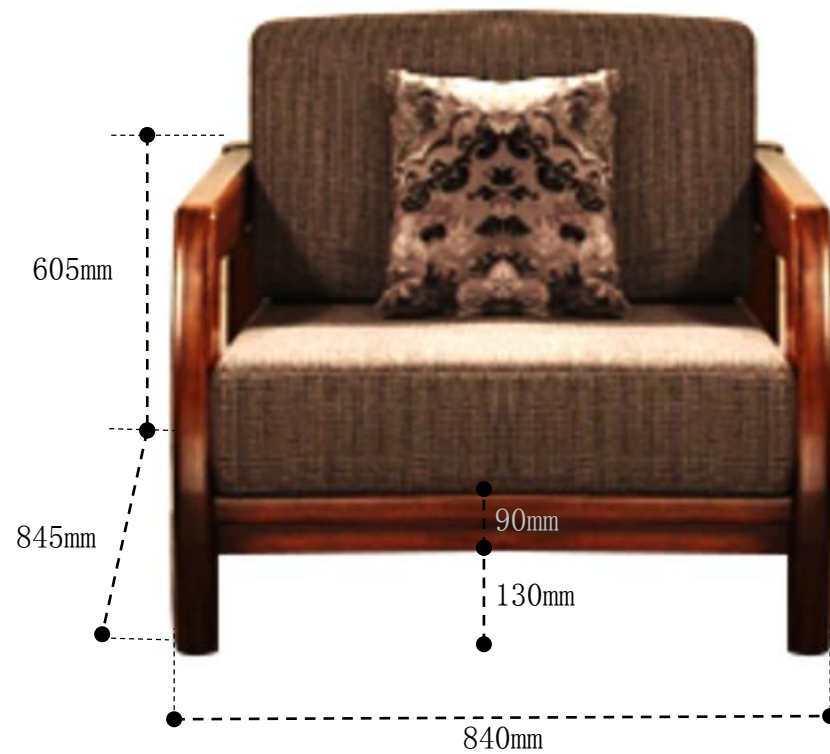

餐桌:1400*800*760

餐椅: 460*535*920

床: 1915*2240*950

床垫1: 1800*2000*210

床头柜485*385*500

衣柜：1750*600*2170

餐桌: 1400*800*760

餐桌：1600*850*760

餐椅: 450*500*965

鞋柜1:1200*350*980 (3门)

沙发一人位：840*845*605

沙发三人位：1840*845*605

大理石颜色：中花白

茶几：1400*700*465

电视柜: 2000*450*455

床1：1940*2150*950

床头柜1: 540*395*515

衣柜1: 2000*600*2140