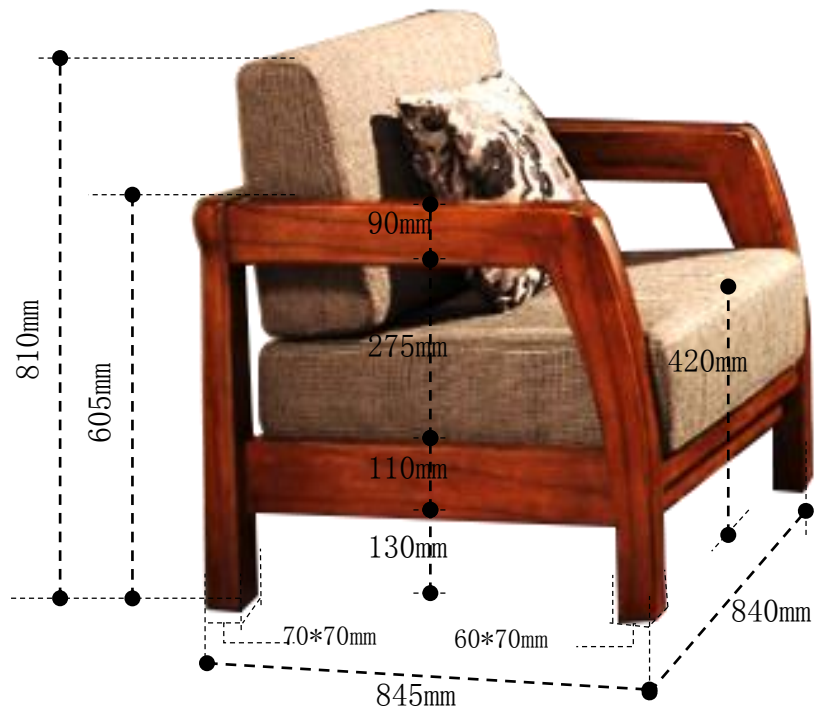

餐桌:1400*800*760

餐椅: 460*535*920

床: 1915*2240*950

床垫1: 1800*2000*210

床头柜485*385*500

衣柜：1750*600*2170

餐桌: 1400*800*760

餐桌：1600*850*760

餐椅: 450*500*965

鞋柜1:1200*350*980 (3门)

沙发一人位：840*845*605

沙发三人位：1840*845*605

大理石颜色：中花白

茶几：1400*700*465

电视柜: 2000*450*455

床1：1940*2150*950

床头柜1: 540*395*515

衣柜1: 2000*600*2140