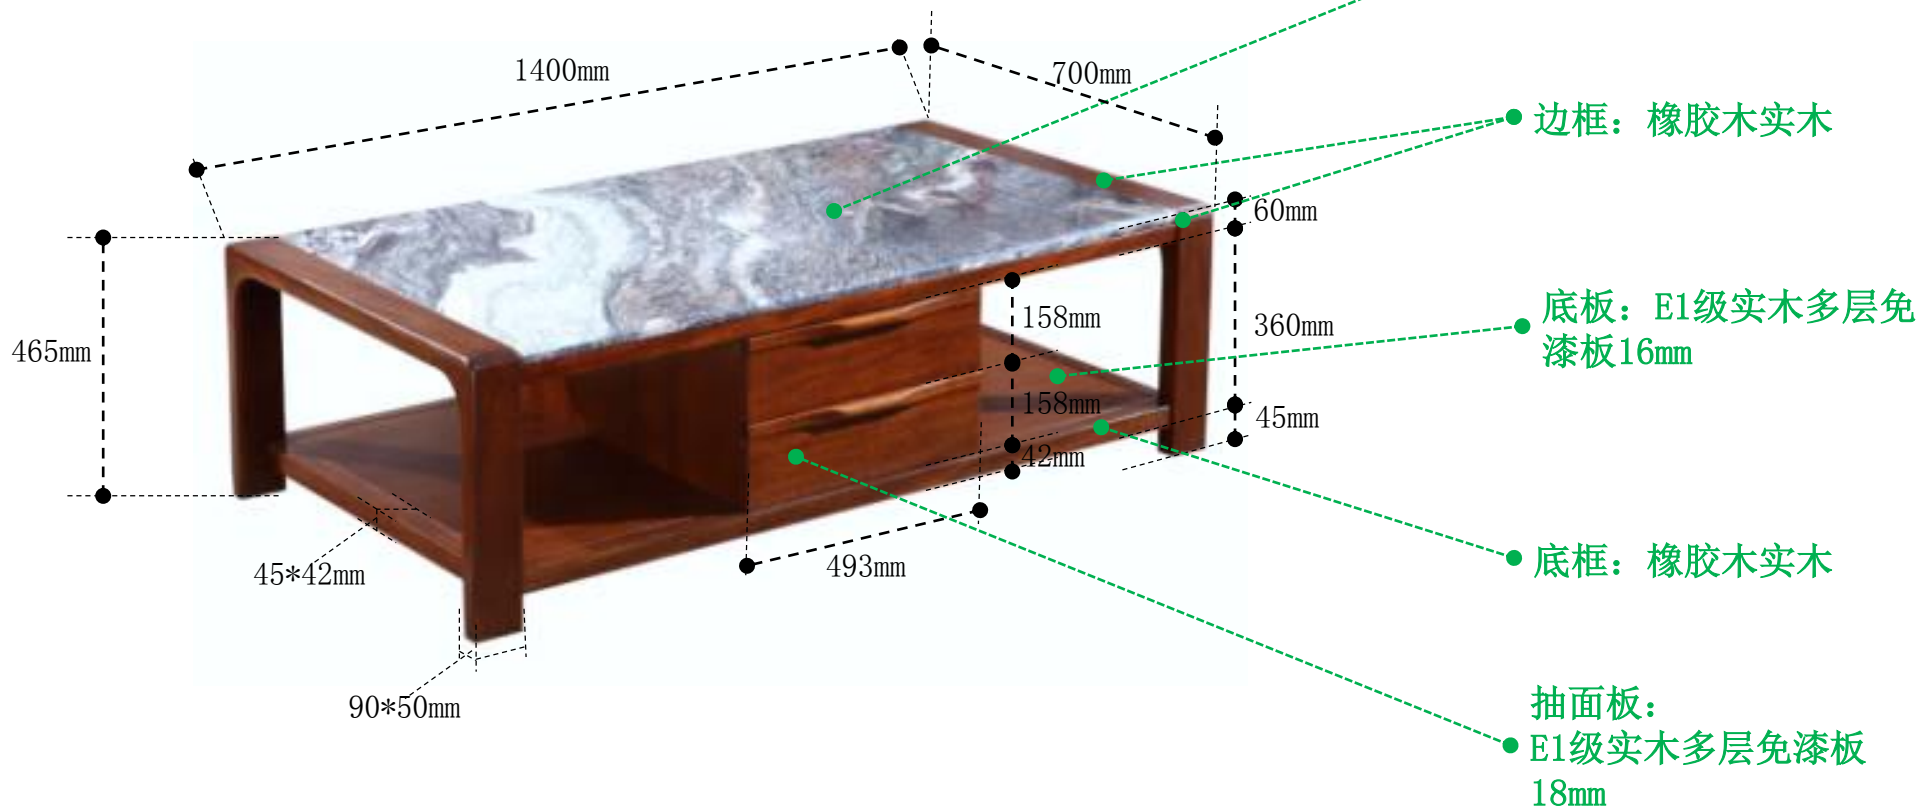

餐桌:1400*800*760

餐椅: 460*535*920

床: 1915*2240*950

床垫1: 1800*2000*210

床头柜485*385*500

衣柜：1750*600*2170

餐桌: 1400*800*760

餐桌：1600*850*760

餐椅: 450*500*965

鞋柜1:1200*350*980 (3门)

沙发一人位：840*845*605

沙发三人位：1840*845*605

大理石颜色：中花白

茶几：1400*700*465

电视柜: 2000*450*455

床1：1940*2150*950

床头柜1: 540*395*515

衣柜1: 2000*600*2140