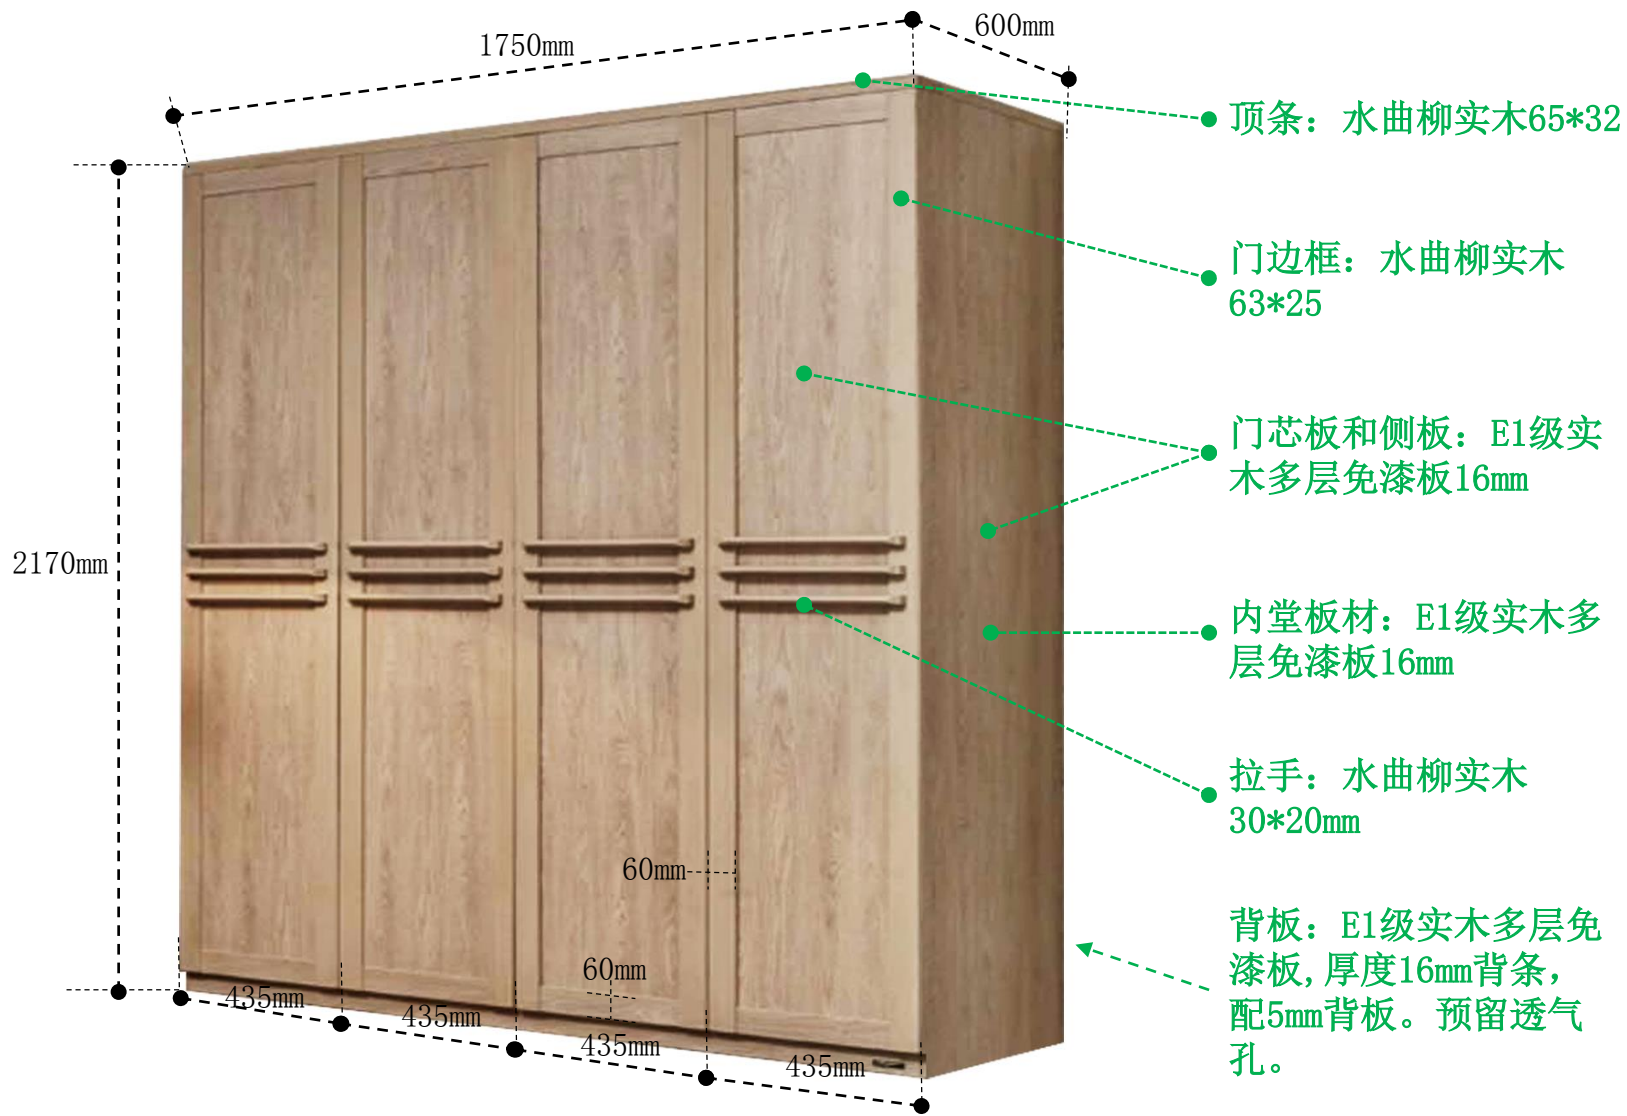

餐桌:1400*800*760

餐椅: 460*535*920

床: 1915*2240*950

床垫1: 1800*2000*210

床头柜485*385*500

衣柜：1750*600*2170

餐桌: 1400*800*760

餐桌：1600*850*760

餐椅: 450*500*965

鞋柜1:1200*350*980 (3门)

沙发一人位：840*845*605

沙发三人位：1840*845*605

大理石颜色：中花白

茶几：1400*700*465

电视柜: 2000*450*455

床1：1940*2150*950

床头柜1: 540*395*515

衣柜1: 2000*600*2140