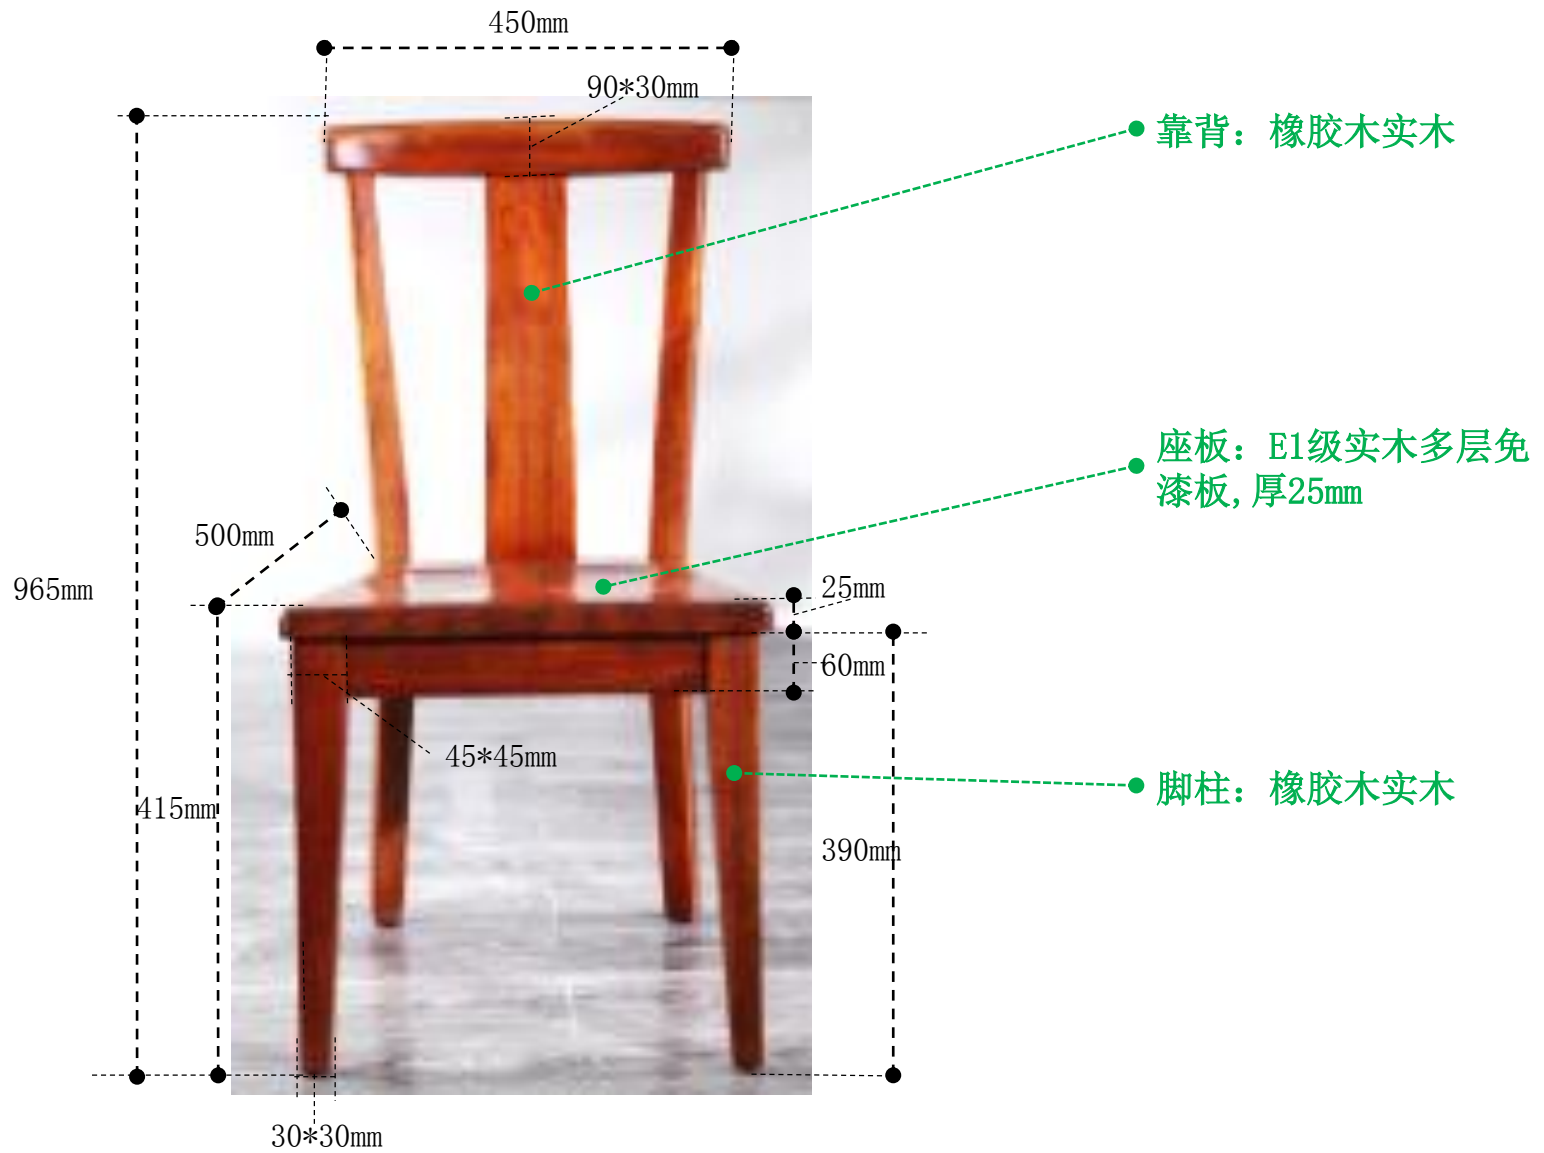

餐桌:1400*800*760

餐椅: 460*535*920

床: 1915*2240*950

床垫1: 1800*2000*210

床头柜485*385*500

衣柜：1750*600*2170

餐桌: 1400*800*760

餐桌：1600*850*760

餐椅: 450*500*965

鞋柜1:1200*350*980 (3门)

沙发一人位：840*845*605

沙发三人位：1840*845*605

大理石颜色：中花白

茶几：1400*700*465

电视柜: 2000*450*455

床1：1940*2150*950

床头柜1: 540*395*515

衣柜1: 2000*600*2140