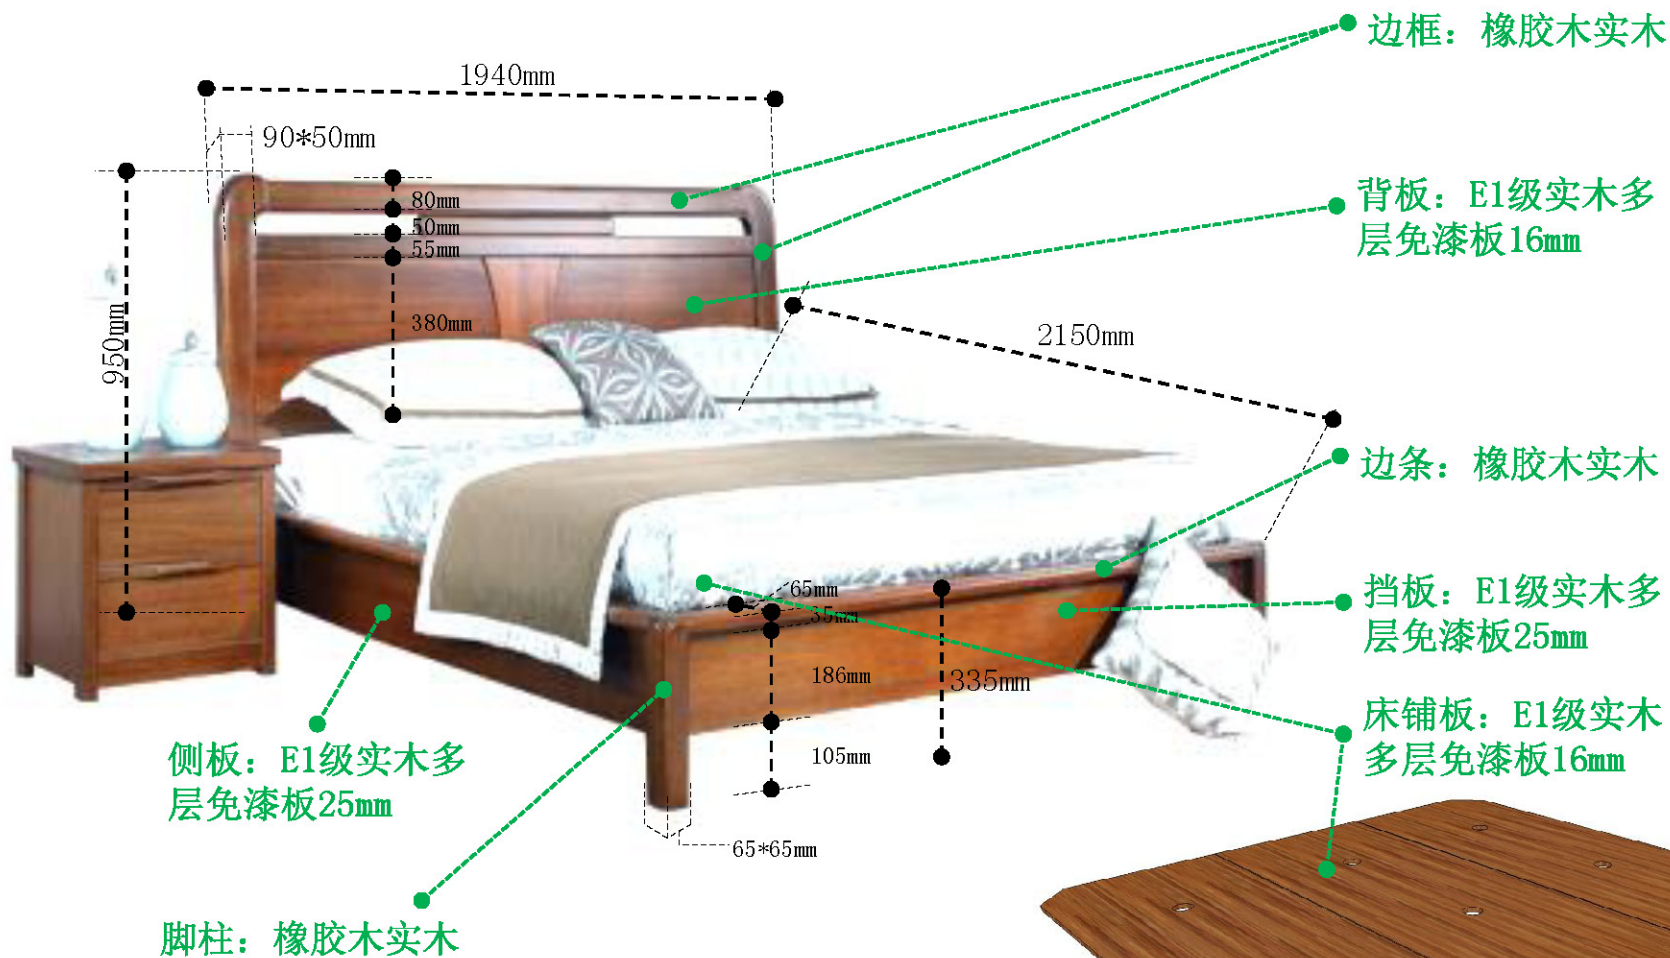

餐桌:1400*800*760

餐椅: 460*535*920

床: 1915*2240*950

床垫1: 1800*2000*210

床头柜485*385*500

衣柜：1750*600*2170

餐桌: 1400*800*760

餐桌：1600*850*760

餐椅: 450*500*965

鞋柜1:1200*350*980 (3门)

沙发一人位：840*845*605

沙发三人位：1840*845*605

大理石颜色：中花白

茶几：1400*700*465

电视柜: 2000*450*455

床1：1940*2150*950

床头柜1: 540*395*515

衣柜1: 2000*600*2140