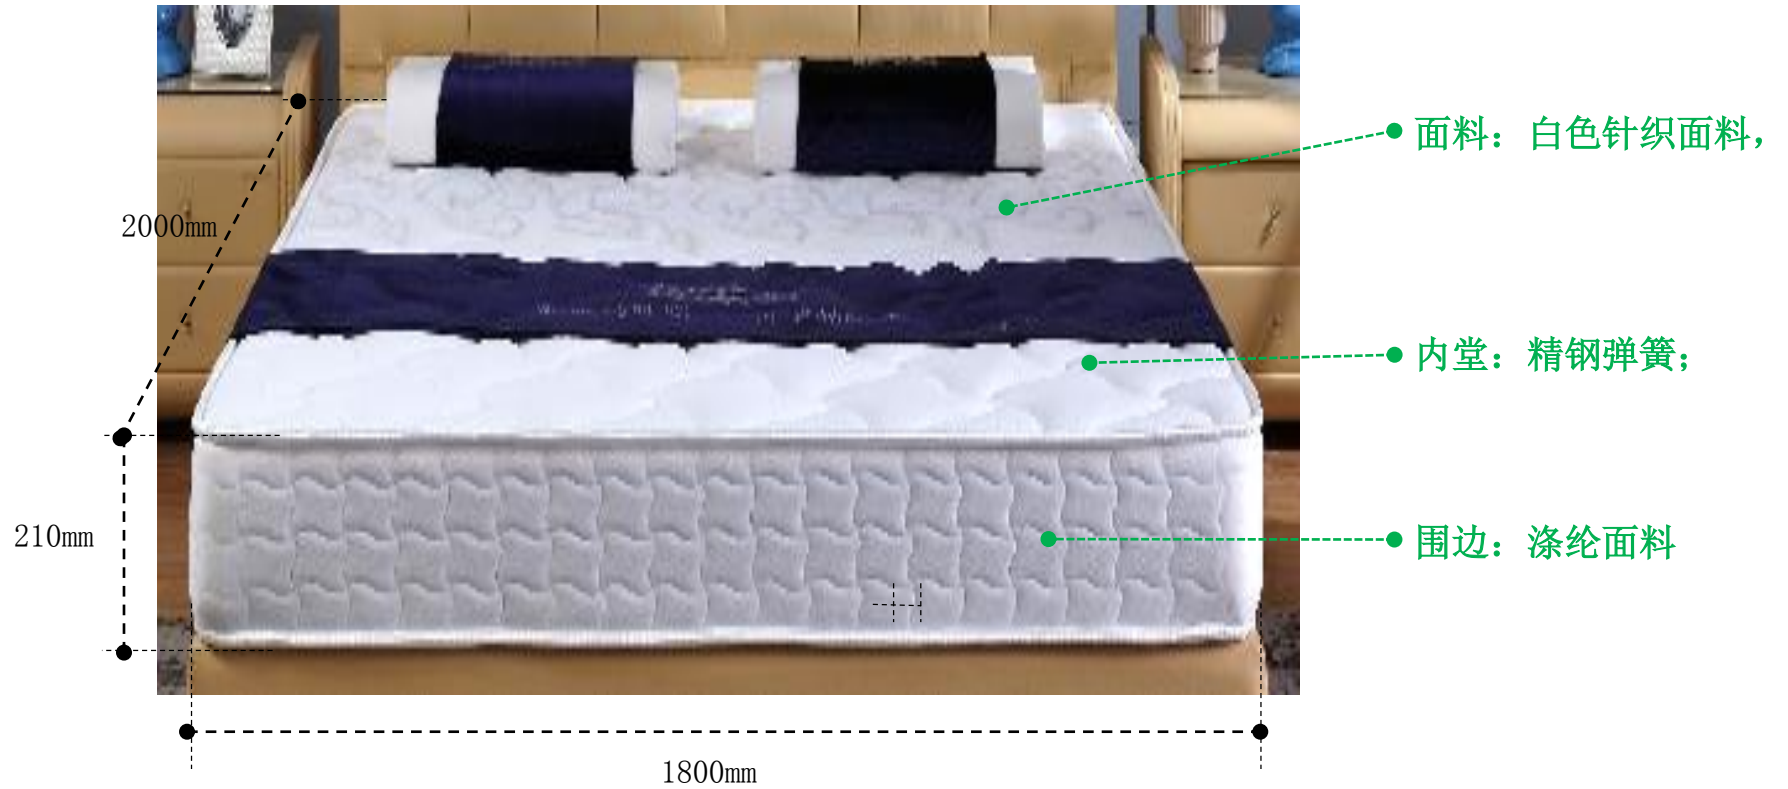

餐桌:1400*800*760

餐椅: 460*535*920

床: 1915*2240*950

床垫1: 1800*2000*210

床头柜485*385*500

衣柜：1750*600*2170

餐桌: 1400*800*760

餐桌：1600*850*760

餐椅: 450*500*965

鞋柜1:1200*350*980 (3门)

沙发一人位：840*845*605

沙发三人位：1840*845*605

大理石颜色：中花白

茶几：1400*700*465

电视柜: 2000*450*455

床1：1940*2150*950

床头柜1: 540*395*515

衣柜1: 2000*600*2140