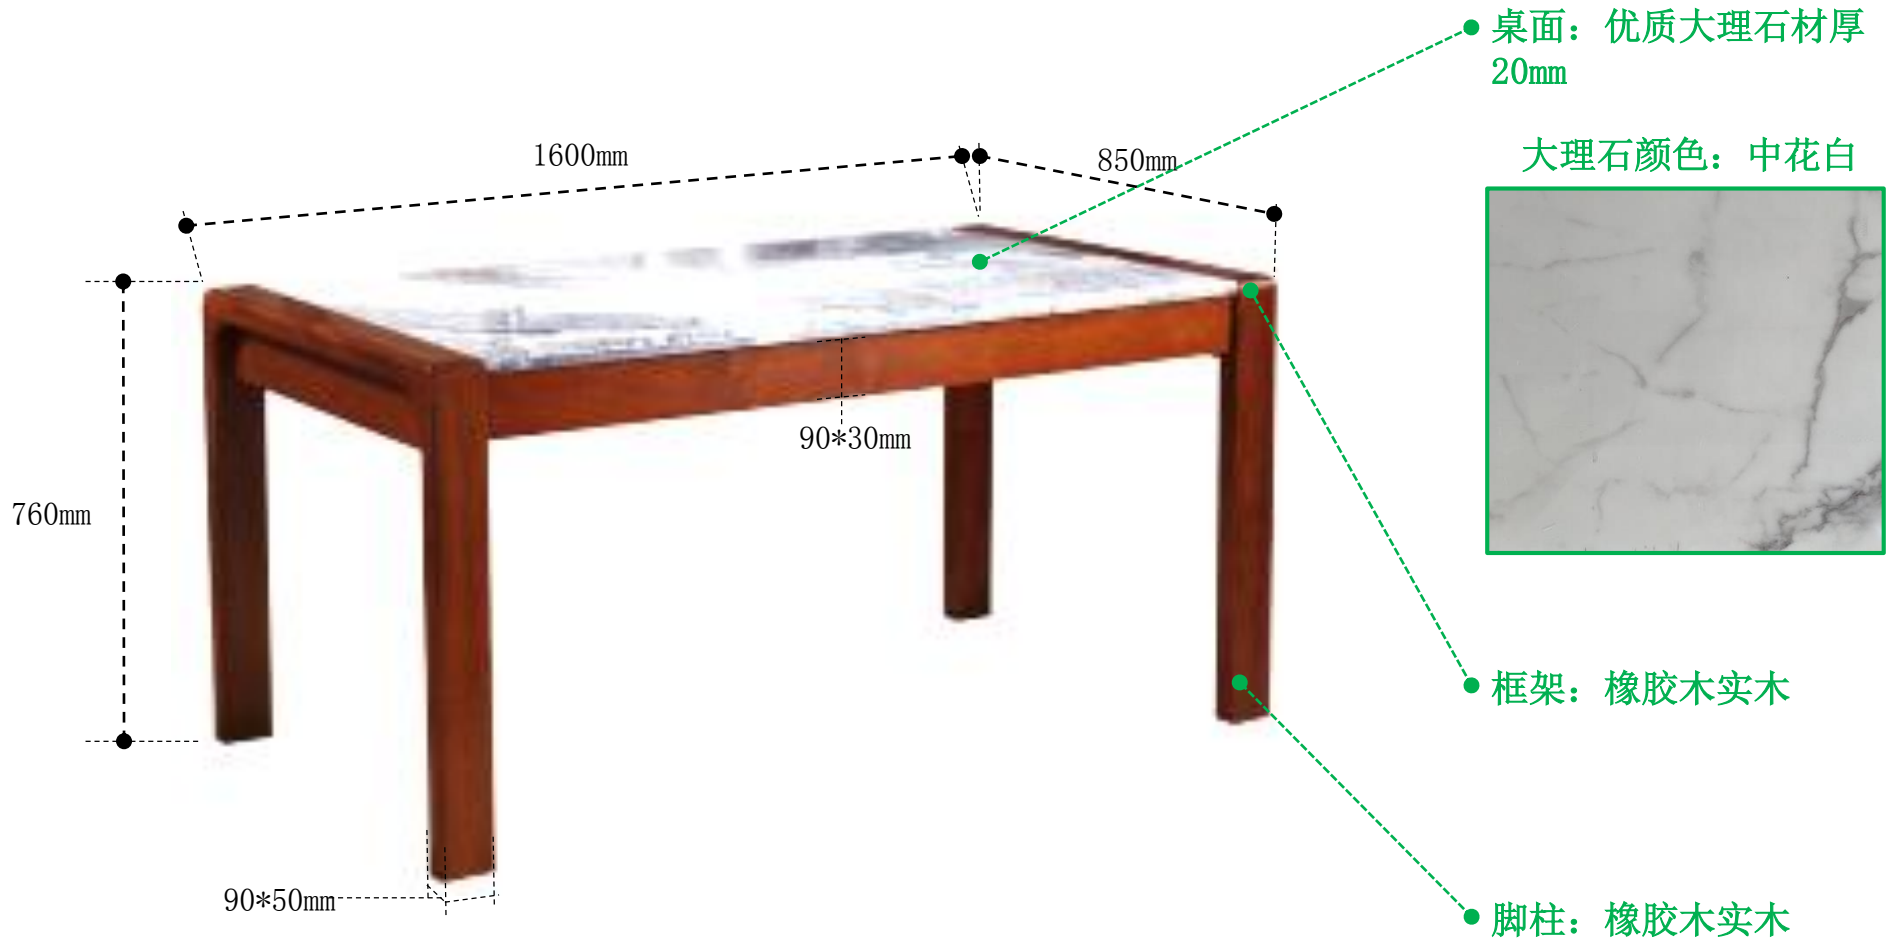

餐桌:1400*800*760

餐椅: 460*535*920

床: 1915*2240*950

床垫1: 1800*2000*210

床头柜485*385*500

衣柜：1750*600*2170

餐桌: 1400*800*760

餐桌：1600*850*760

餐椅: 450*500*965

鞋柜1:1200*350*980 (3门)

沙发一人位：840*845*605

沙发三人位：1840*845*605

大理石颜色：中花白

茶几：1400*700*465

电视柜: 2000*450*455

床1：1940*2150*950

床头柜1: 540*395*515

衣柜1: 2000*600*2140