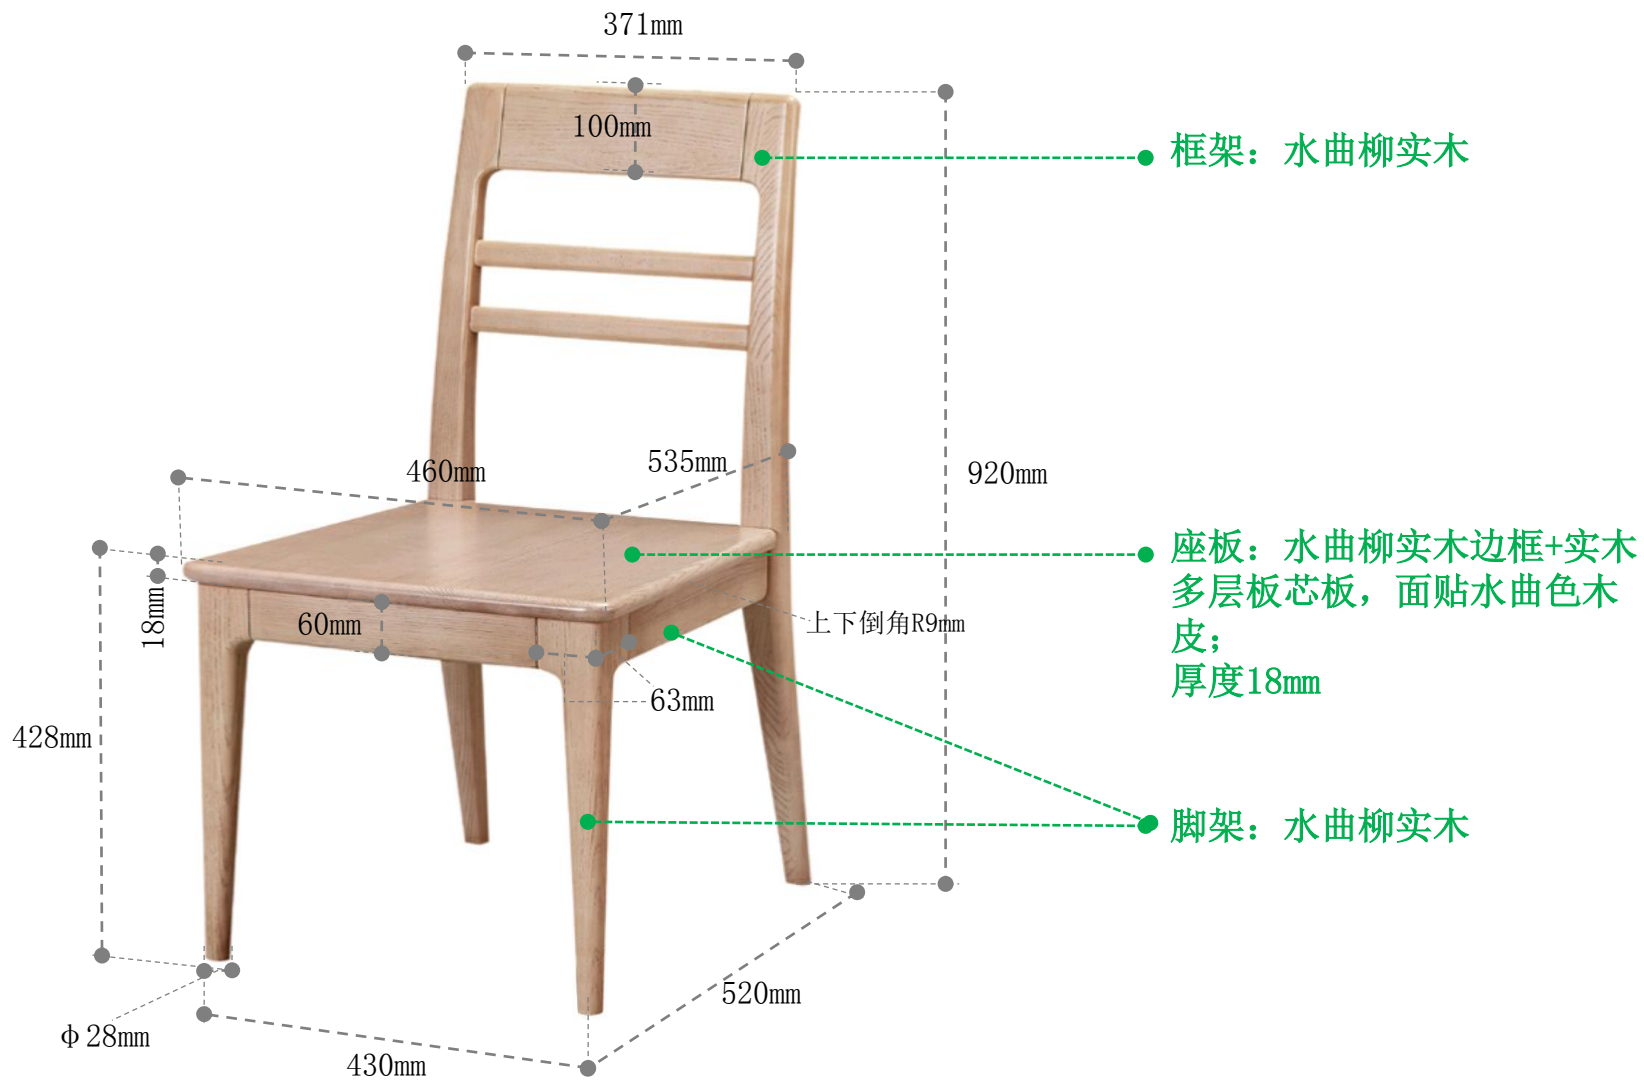

餐桌:1400*800*760

餐椅: 460*535*920

床: 1915*2240*950

床垫1: 1800*2000*210

床头柜485*385*500

衣柜：1750*600*2170

餐桌: 1400*800*760

餐桌：1600*850*760

餐椅: 450*500*965

鞋柜1:1200*350*980 (3门)

沙发一人位：840*845*605

沙发三人位：1840*845*605

大理石颜色：中花白

茶几：1400*700*465

电视柜: 2000*450*455

床1：1940*2150*950

床头柜1: 540*395*515

衣柜1: 2000*600*2140