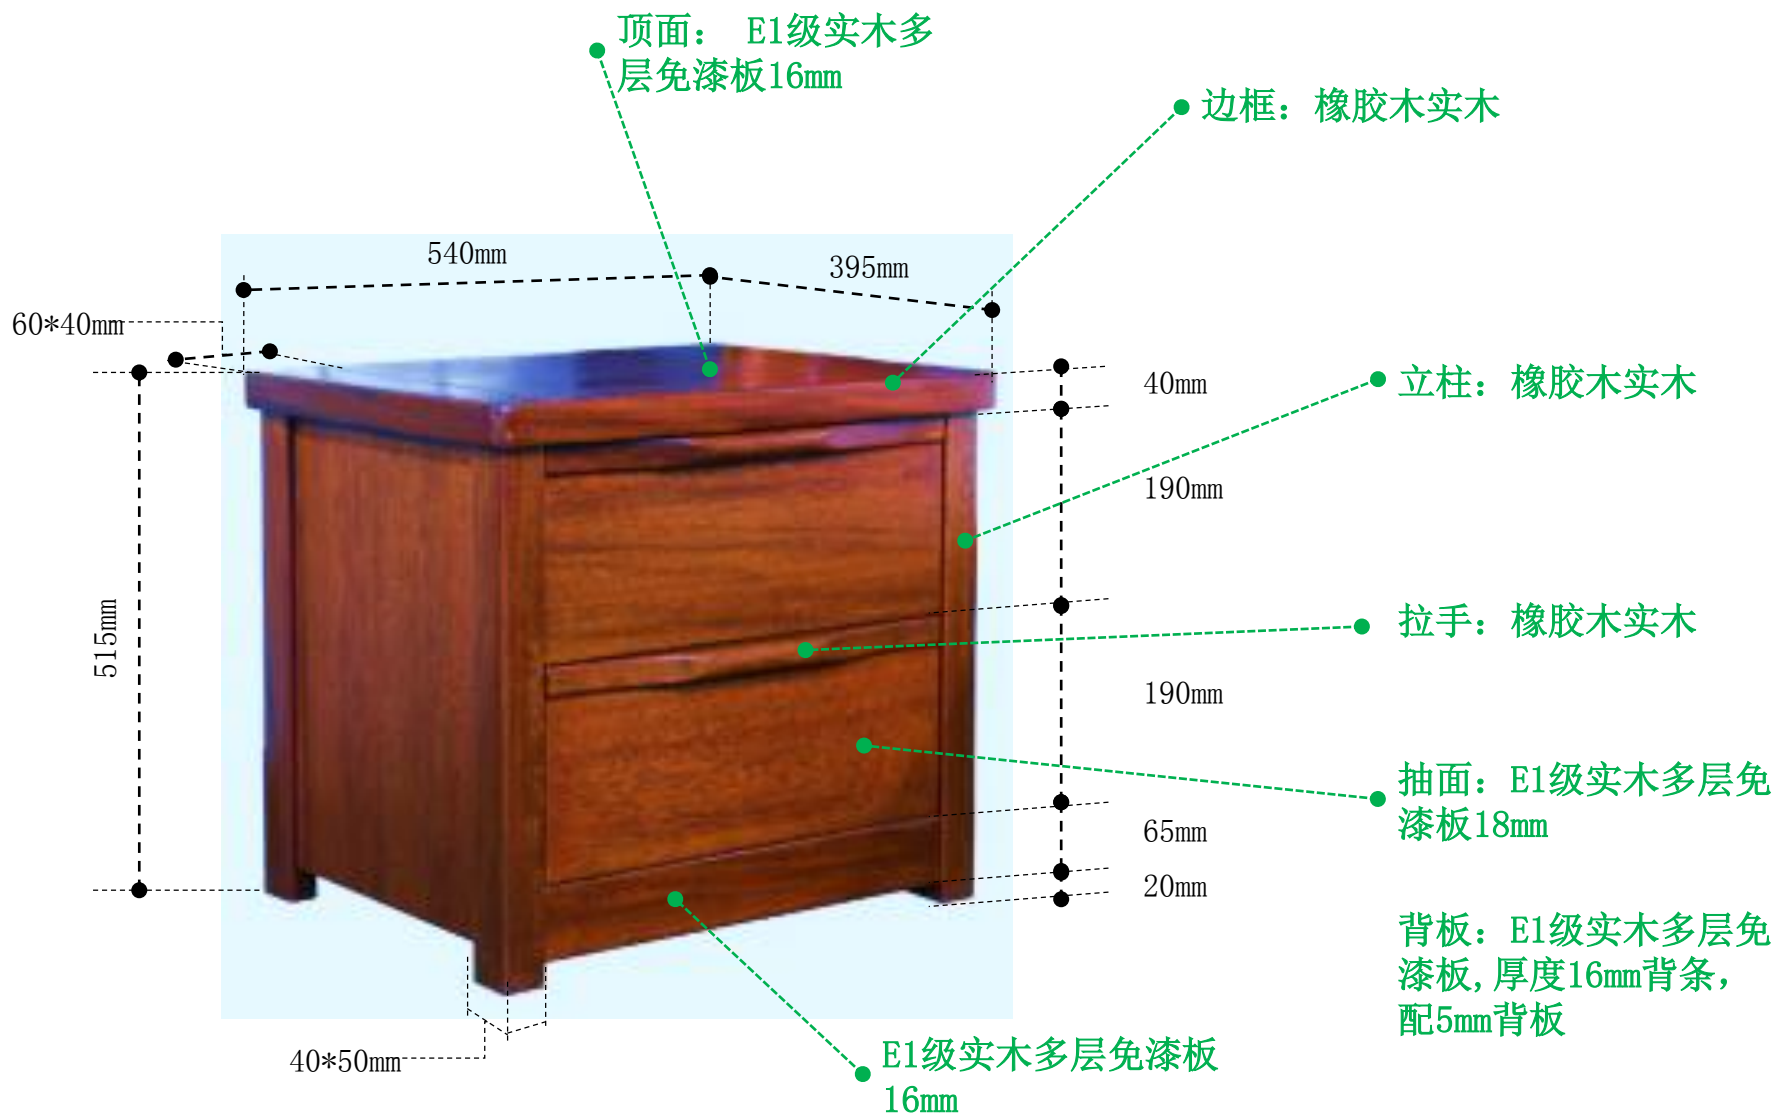

餐桌:1400*800*760

餐椅: 460*535*920

床: 1915*2240*950

床垫1: 1800*2000*210

床头柜485*385*500

衣柜：1750*600*2170

餐桌: 1400*800*760

餐桌：1600*850*760

餐椅: 450*500*965

鞋柜1:1200*350*980 (3门)

沙发一人位：840*845*605

沙发三人位：1840*845*605

大理石颜色：中花白

茶几：1400*700*465

电视柜: 2000*450*455

床1：1940*2150*950

床头柜1: 540*395*515

衣柜1: 2000*600*2140