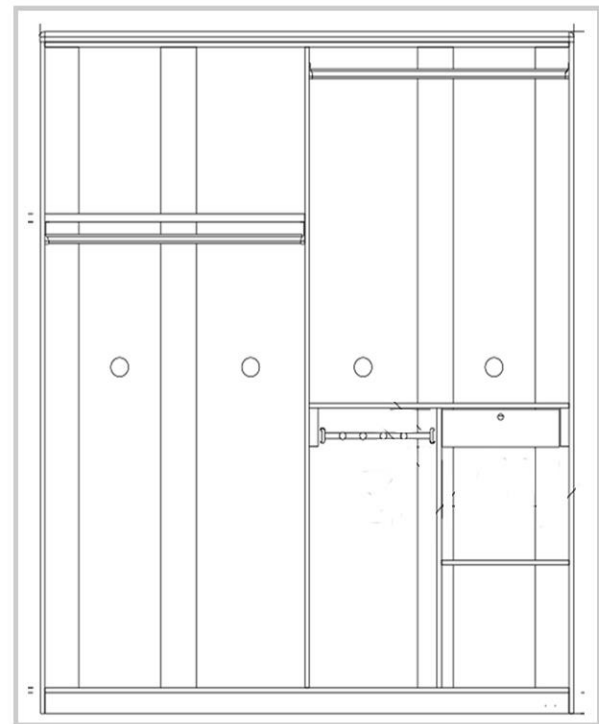

餐桌:1400*800*760

餐椅: 460*535*920

床: 1915*2240*950

床垫1: 1800*2000*210

床头柜485*385*500

衣柜：1750*600*2170

餐桌: 1400*800*760

餐桌：1600*850*760

餐椅: 450*500*965

鞋柜1:1200*350*980 (3门)

沙发一人位：840*845*605

沙发三人位：1840*845*605

大理石颜色：中花白

茶几：1400*700*465

电视柜: 2000*450*455

床1：1940*2150*950

床头柜1: 540*395*515

衣柜1: 2000*600*2140