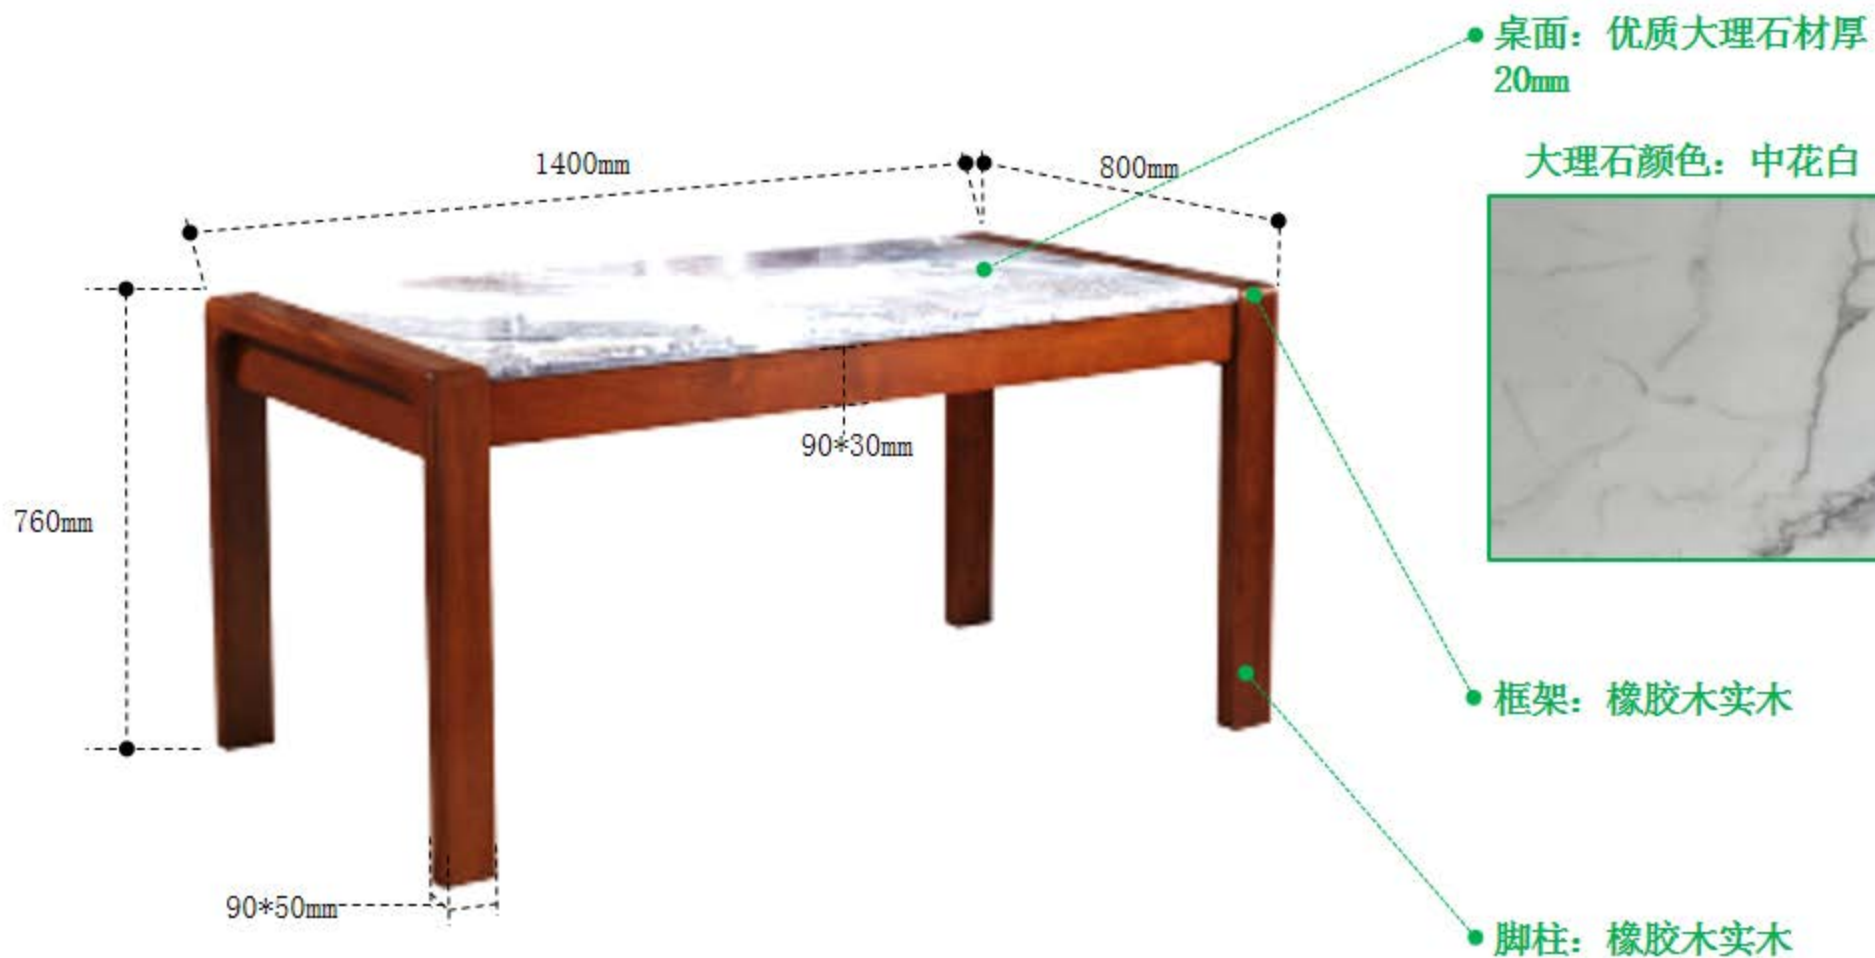

餐桌:1400*800*760

餐椅: 460*535*920

床: 1915*2240*950

床垫1: 1800*2000*210

床头柜485*385*500

衣柜：1750*600*2170

餐桌: 1400*800*760

餐桌：1600*850*760

餐椅: 450*500*965

鞋柜1:1200*350*980 (3门)

沙发一人位：840*845*605

沙发三人位：1840*845*605

大理石颜色：中花白

茶几：1400*700*465

电视柜: 2000*450*455

床1：1940*2150*950

床头柜1: 540*395*515

衣柜1: 2000*600*2140