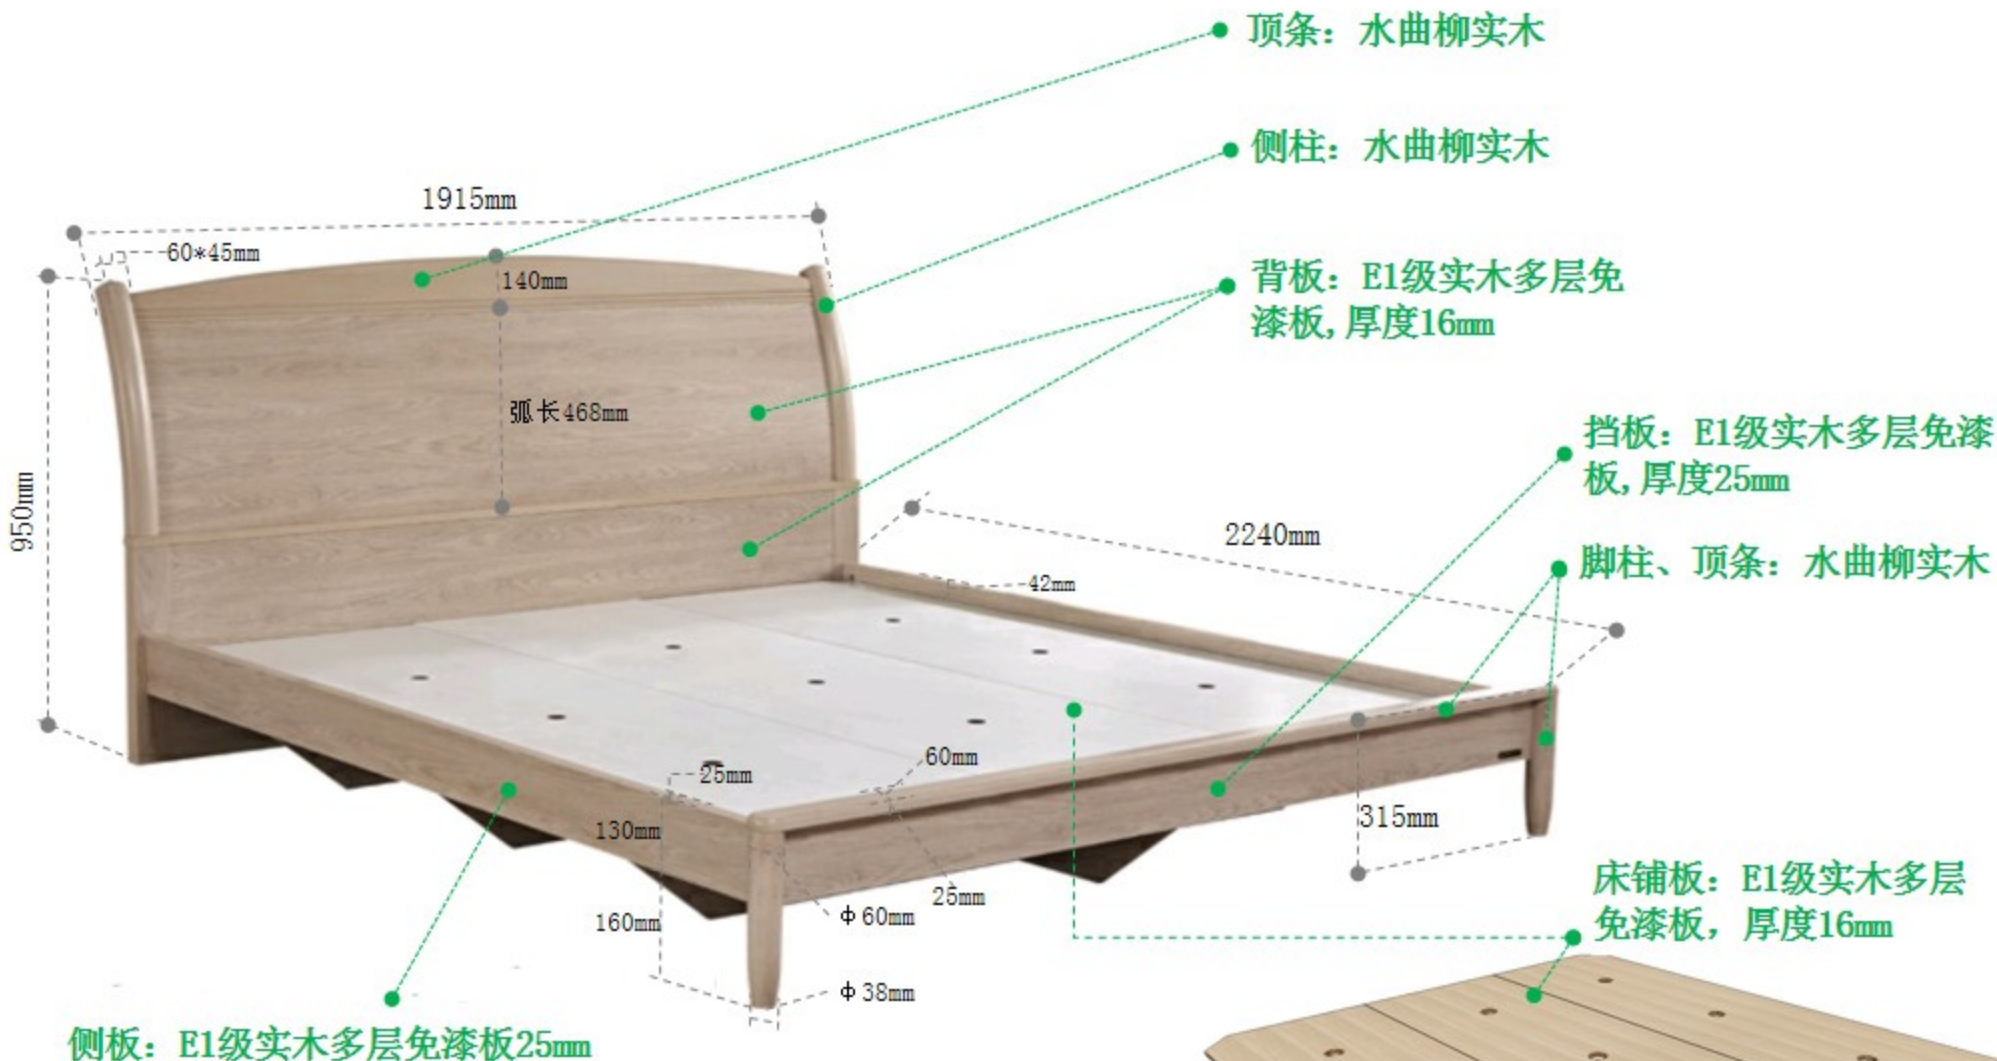

餐桌:1400*800*760

餐椅: 460*535*920

床: 1915*2240*950

床垫1: 1800*2000*210

床头柜485*385*500

衣柜：1750*600*2170

餐桌: 1400*800*760

餐桌：1600*850*760

餐椅: 450*500*965

鞋柜1:1200*350*980 (3门)

沙发一人位：840*845*605

沙发三人位：1840*845*605

大理石颜色：中花白

茶几：1400*700*465

电视柜: 2000*450*455

床1：1940*2150*950

床头柜1: 540*395*515

衣柜1: 2000*600*2140