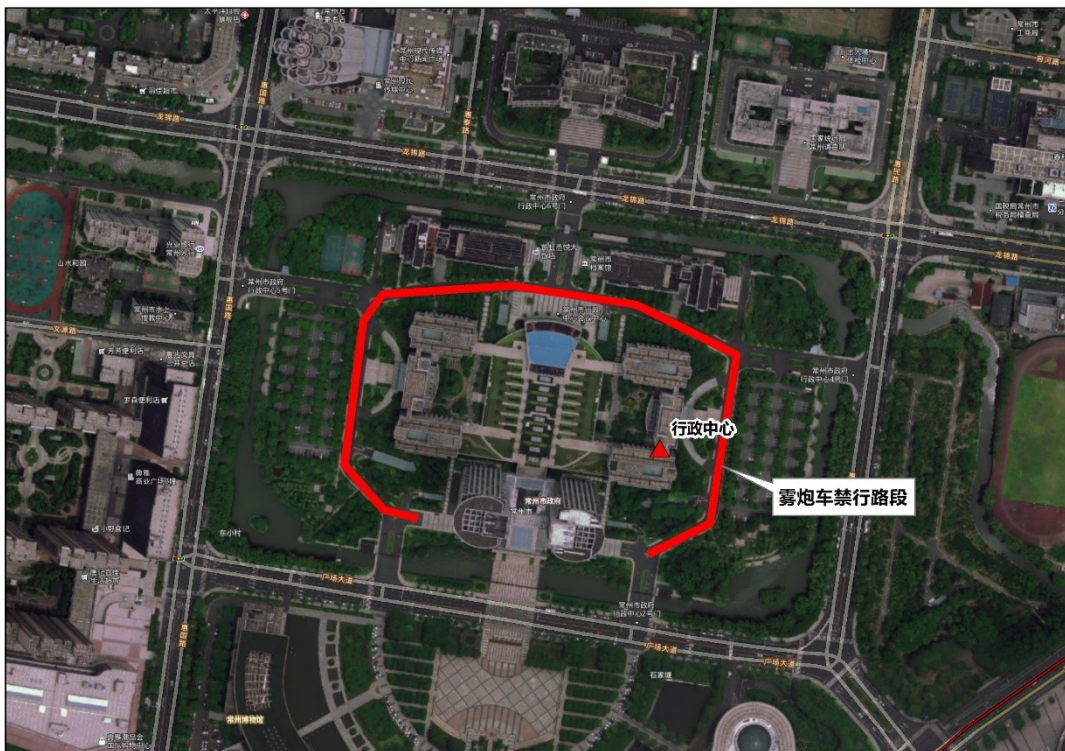

常州市国省考大气监测点位生态环境监测设施保护范围

安家（国）

行政中心（国）

金坛城区（国）

经开区（国）

市监测站（国）

武进监测站（国）

武进经发区（国）

钟楼（国）

金坛监测站（省）

金坛建筑技工学校（省）

燕山子站 (省)

东门子站 (省)