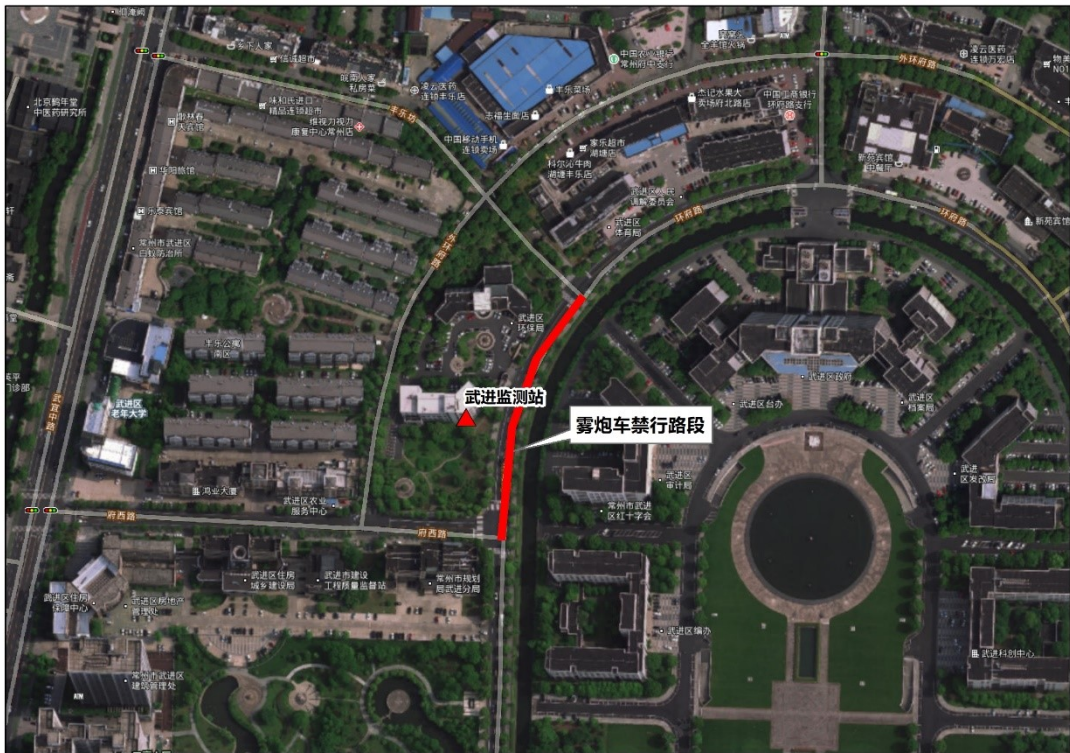

常州市国省考大气监测点位生态环境监测设施保护范围

安家（国）

行政中心（国）

金坛城区（国）

经开区（国）

市监测站（国）

武进监测站（国）

武进经发区（国）

钟楼（国）

金坛监测站（省）

金坛建筑技工学校（省）

燕山子站 (省)

东门子站 (省)